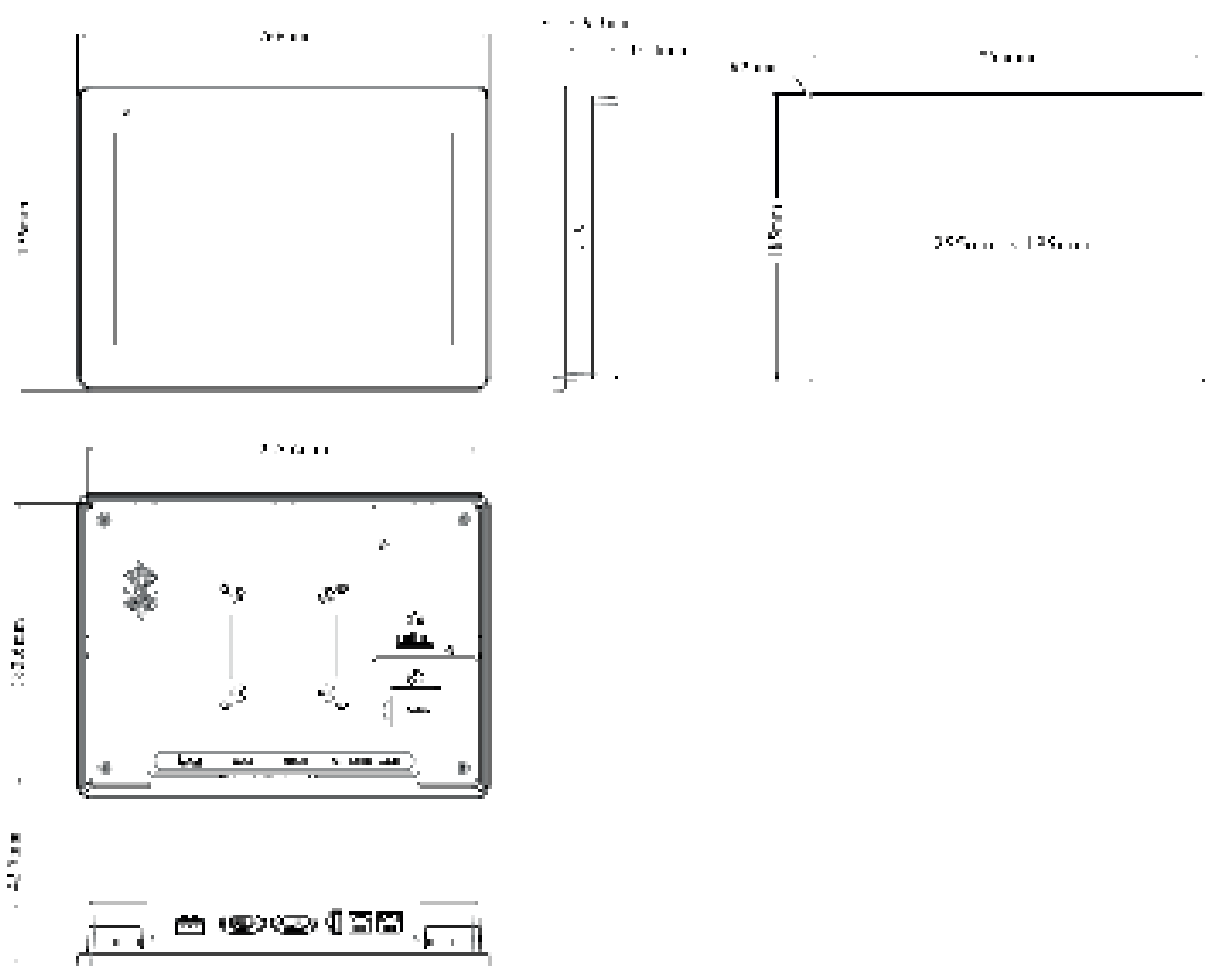

ÉCRAN

Écran	10.1" WVA (Wide Viewing Angle)
Résolution native	1280 x 800 px
Luminosité	425 cd/m ²
Contraste	800 : 1
Angle de vision (°)	89/89/89/89
Technologie Tactile	Capacitif Projeté
Nombre de couleurs	16.7 Millions
Taille de l'écran	218 x 137 mm

DIMENSIONS

2

Terminologie des références Pupitres

cMT 3 10 8X P(iV)

Serie cMT X

Catégorie
3 = Advanced

Taille d'écran
10 = 10.1"
16 = 15.6"

Port Ethernet
2 = 2 ports Ethernet
8 = 2 ports Ethernet