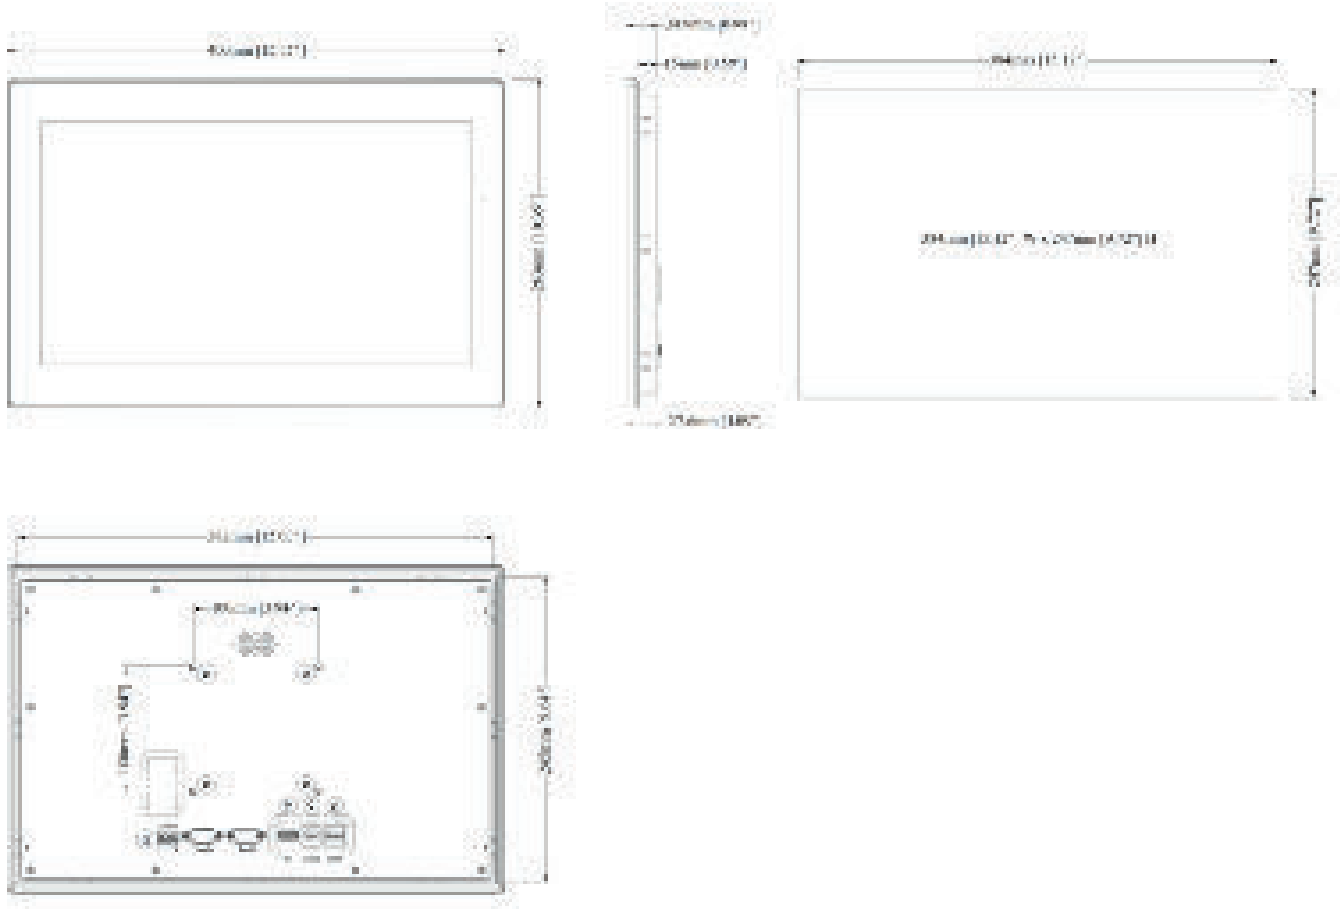

TERMINAL WEB

1

DIMENSIONS

2

Terminologie des références Pupitres

cMT 3 16 2X(W)

Serie cMT X

Catégorie
3 = Advanced

Taille d'écran
10 = 10.1"
16 = 15.6"

Port Ethernet
8 = 2 ports Ethernet

Terminal Web